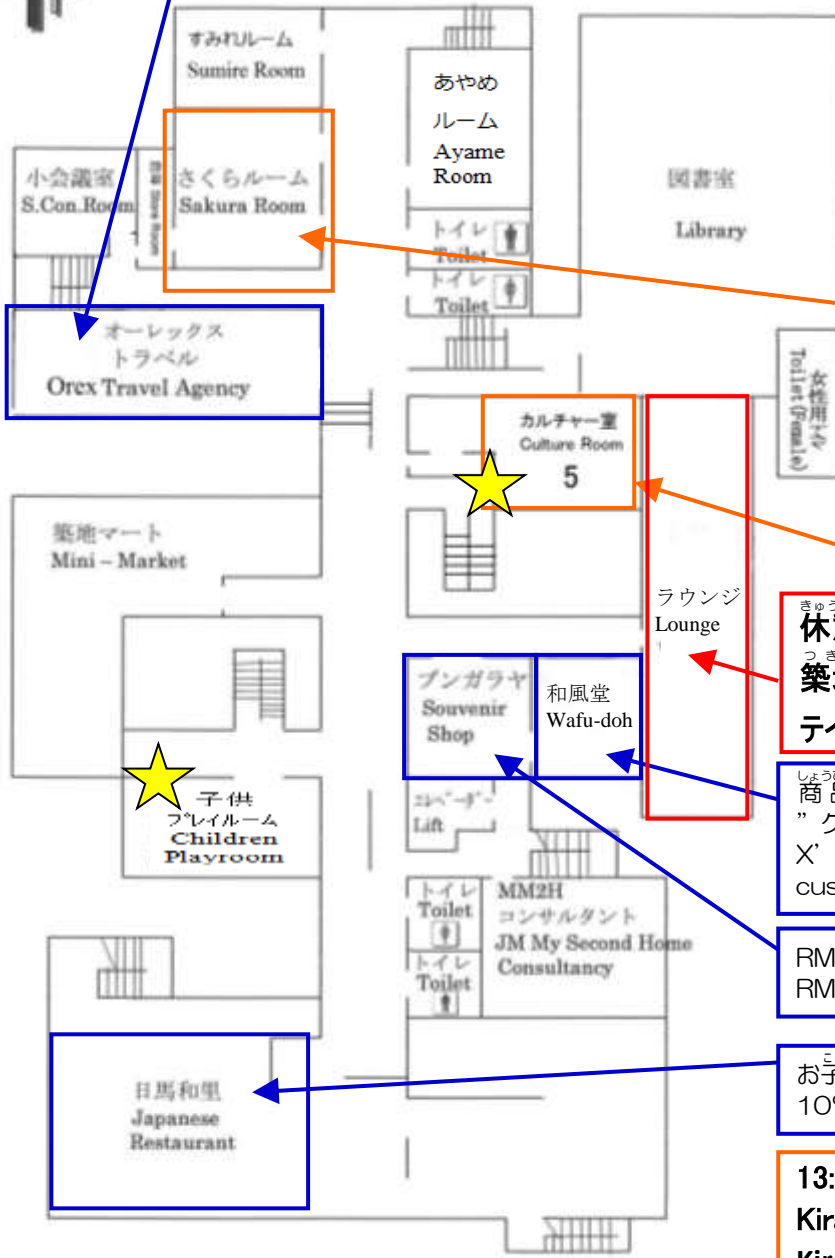

GF

わ 和 Café  
Wa Café

かたれあ室  
Katorea Room

アマニ  
ボディワーク  
Amani  
Bodywork

LOビー  
Lower Lobby

第1ホール  
Hall

ロビー  
Lobby

カルチャー室 1  
Culture Room

カルチャー室 2  
Culture Room

トイレ  
授乳室  
Nursing Room

会議室  
Meeting Room

カルチャー室 3  
Culture Room

カルチャー室 4  
Culture Room

トイレ  
Restroom

エレベーター  
Lift

事務局  
Office

事務局長室  
Exec. Sec. Office  
警備員室  
Security Room

Entrance

Exit

1F

来店された 18歳以下のお子様、ギフトをプレゼント！(数量限定)  
Free Gift for kids! 18 years old and below (While stocks last).

5つのクイズに答えてお菓子をもらおう！

★の場所(5か所)のクイズの答えを  
回答用紙に書いて、★の場所にもっていつてネ！正解したら、お菓子がもらえるよ！！

11:00~12:00 おはなしひろば  
Story Telling in Japanese  
※チケット制  
Ticket required

13:00~17:00 クッキーデコ  
Cookie Deco  
数量限定 Limited quantity

休憩所・Rest Area  
築地、日馬和里、和カフェで購入されたお弁当等  
テイクアウトメニューをお召し上がりください。

商品をお買い上げいただいた先着30名様に  
”クールスカーフ”をプレゼント！！  
X' mas Gift "Cool Scarf" for the first 30 customers who purchase item(s).