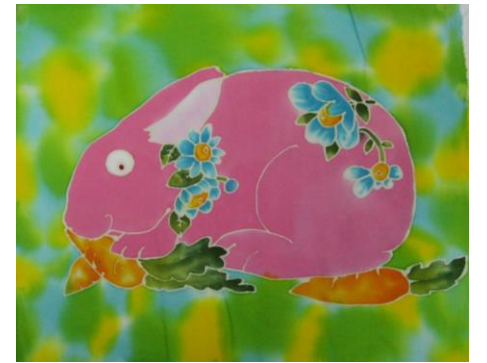

バティックおまかせ図柄のサンプルです。ご希望の図案 A~N をお知らせください。また、これ以外の図柄でご希望がありましたら、ちはる先生までご相談ください。(ちはる先生の連絡先 : Email: chi\_haru@hotmail.com TEL: 012-209-5280)

A. とかげ (ピンク)

B. さかな

C. かめ

D. ハイビスカス

E. ねこ

F. うさぎ

G. とかげ (ブルー)