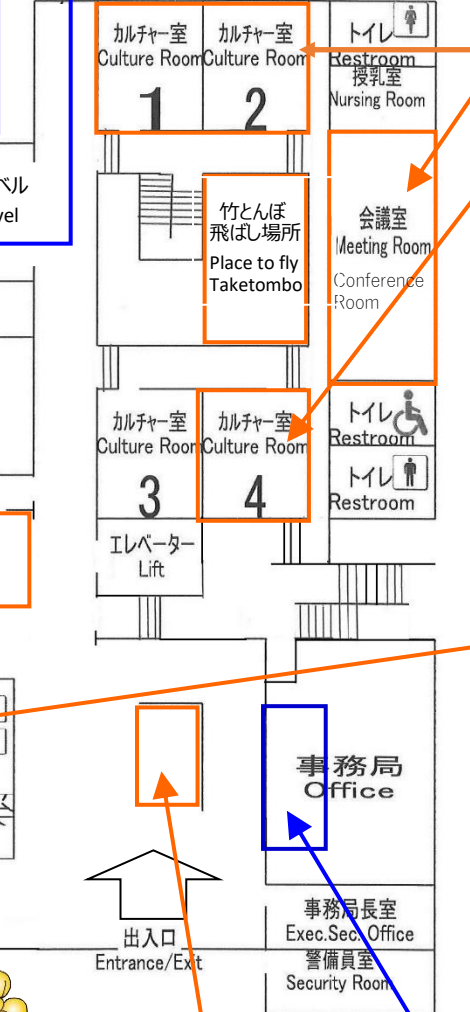

60分マッサージを受けられた方/同パウチャーを購入された方にクリスマスプレゼントをご用意!
フェイシャルは、全て 20% off
Christmas promotion gift for 60min massages. 20% off for facials.

GF