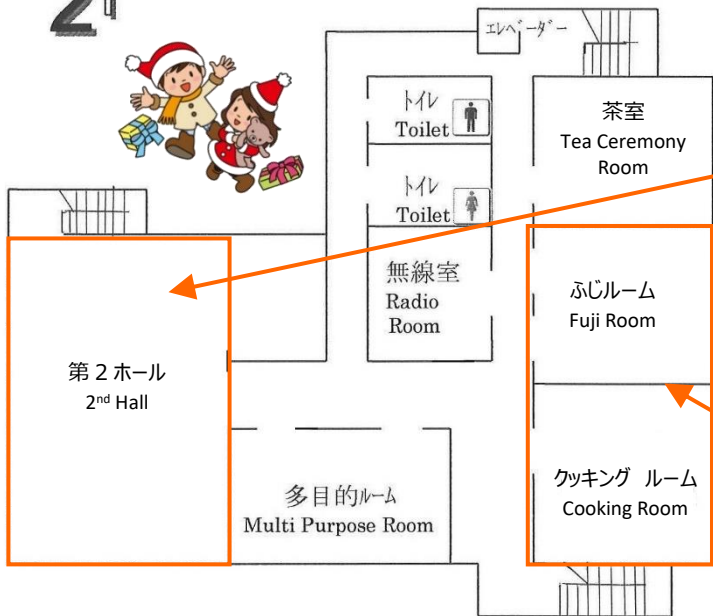

14:00~16:00 ドローンで遊ぼう
Let's Play with Drone
<小学生以上対象 先着15名>
For ages 7 and above, First 15 people

限定商品(お菓子)10%引き
10% discount on selected children's candies

和風堂の商品をお買い上げ、先着10名様に、
カレンダーを差し上げます
Free calendar for the first 10 customers who buy at Wafudo

クリスマススペシャルお菓子パック
(チョコレート+グミ+クッキー) RM30
RM30 Christmas special gift pack with chocolate, gummy and cookies

店内にてお召し上がりのお子様には、バニラ
アイスクリームを差し上げます。(在庫限り)
Dine at Restaurant Himawari and get Free Vanilla Ice cream for children only. (While stock last)

2F