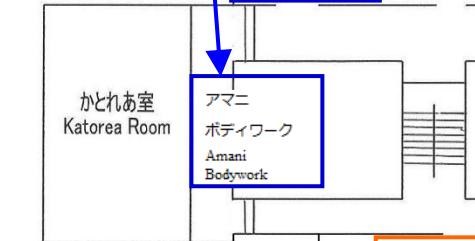

GF

11:00~15:30 砂絵
 <数量限定> Sand Art
 Limited quantity

フотスポット
 Photo Booth

11:30~13:30
 バルーンアート
 Balloon Art
 どこであえるかな?
 Come and find me~

11:00~15:00
 ポップコーン無料配布
 Free Popcorn

窓口: 迷子・救護
 Counter: Lost Child/First Aid