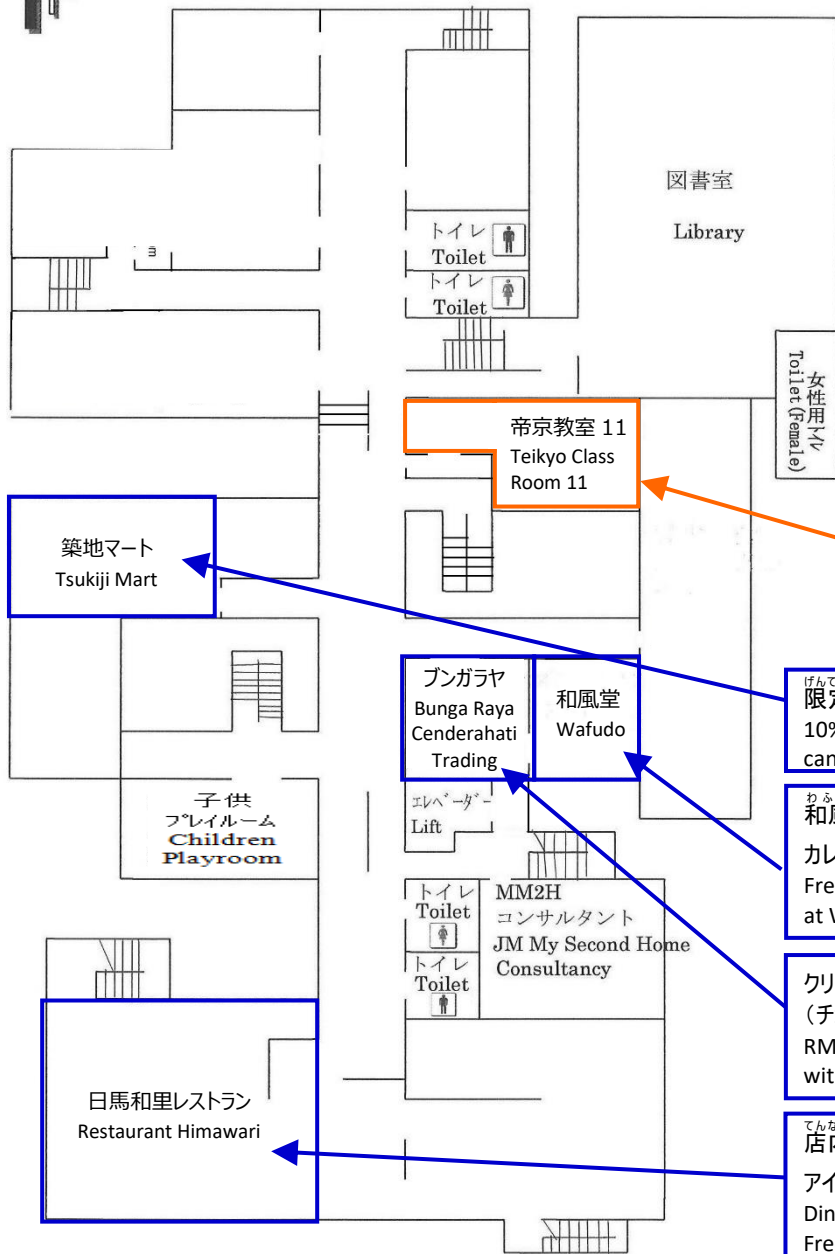

GF

11:00~15:30 砂絵
 <数量限定> Sand Art
 Limited quantity

フотスポット
 Photo Booth

11:30~13:30
 バルーンアート
 Balloon Art
 どこであえるかな?
 Come and find me~

11:00~15:00
 ポップコーン無料配布
 Free Popcorn

窓口: 迷子・救護
 Counter: Lost Child/First Aid

1F

14:00~16:00 ドローンで遊ぼう
 Let's Play with Drone
 <小学生以上対象 先着15名>
 For ages 7 and above, First 15 people

限定商品(お菓子)10%引き
 10% discount on selected children's candies

和風堂の商品をお買い上げ、先着10名様に、
 カレンダーを差し上げます
 Free calendar for the first 10 customers who buy at Wafudo