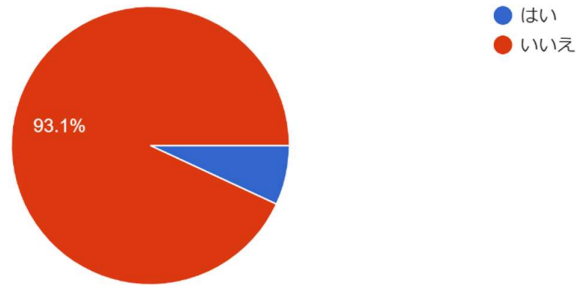

(2) あなたは日本人会の会員ですか？
799 responses

(3) あなたの滞在資格はMM2Hビザですか？
799 responses

(4) MM2Hビザの方にお聞きします。今回の新規条件で更新・延長をされますか？
608 responses

(5) 新条件について、緩和してほしい点上位3つを選んでください。
796 responses