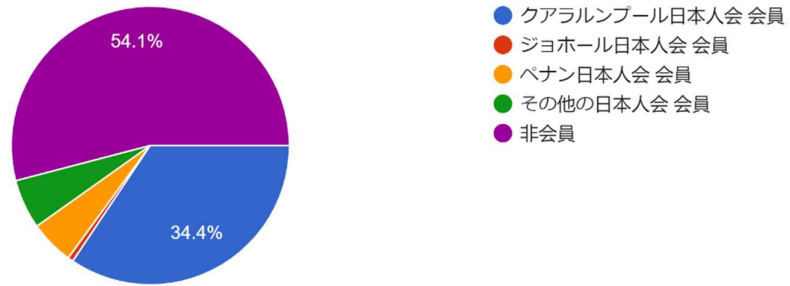

(2) あなたは日本人会の会員ですか？
799 responses

(3) あなたの滞在資格はMM2Hビザですか？
799 responses

(4) MM2Hビザの方にお聞きします。今回の新規条件で更新・延長をされますか？
608 responses

(5) 新条件について、緩和してほしい点上位3つを選んでください。
796 responses