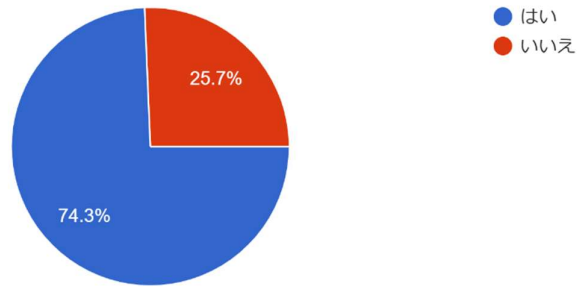

(2) あなたは日本人会の会員ですか？
799 responses

(3) あなたの滞在資格はMM2Hビザですか？
799 responses

(4) MM2Hビザの方にお聞きします。今回の新規条件で更新・延長をされますか？
608 responses

(5) 新条件について、緩和してほしい点上位3つを選んでください。
796 responses